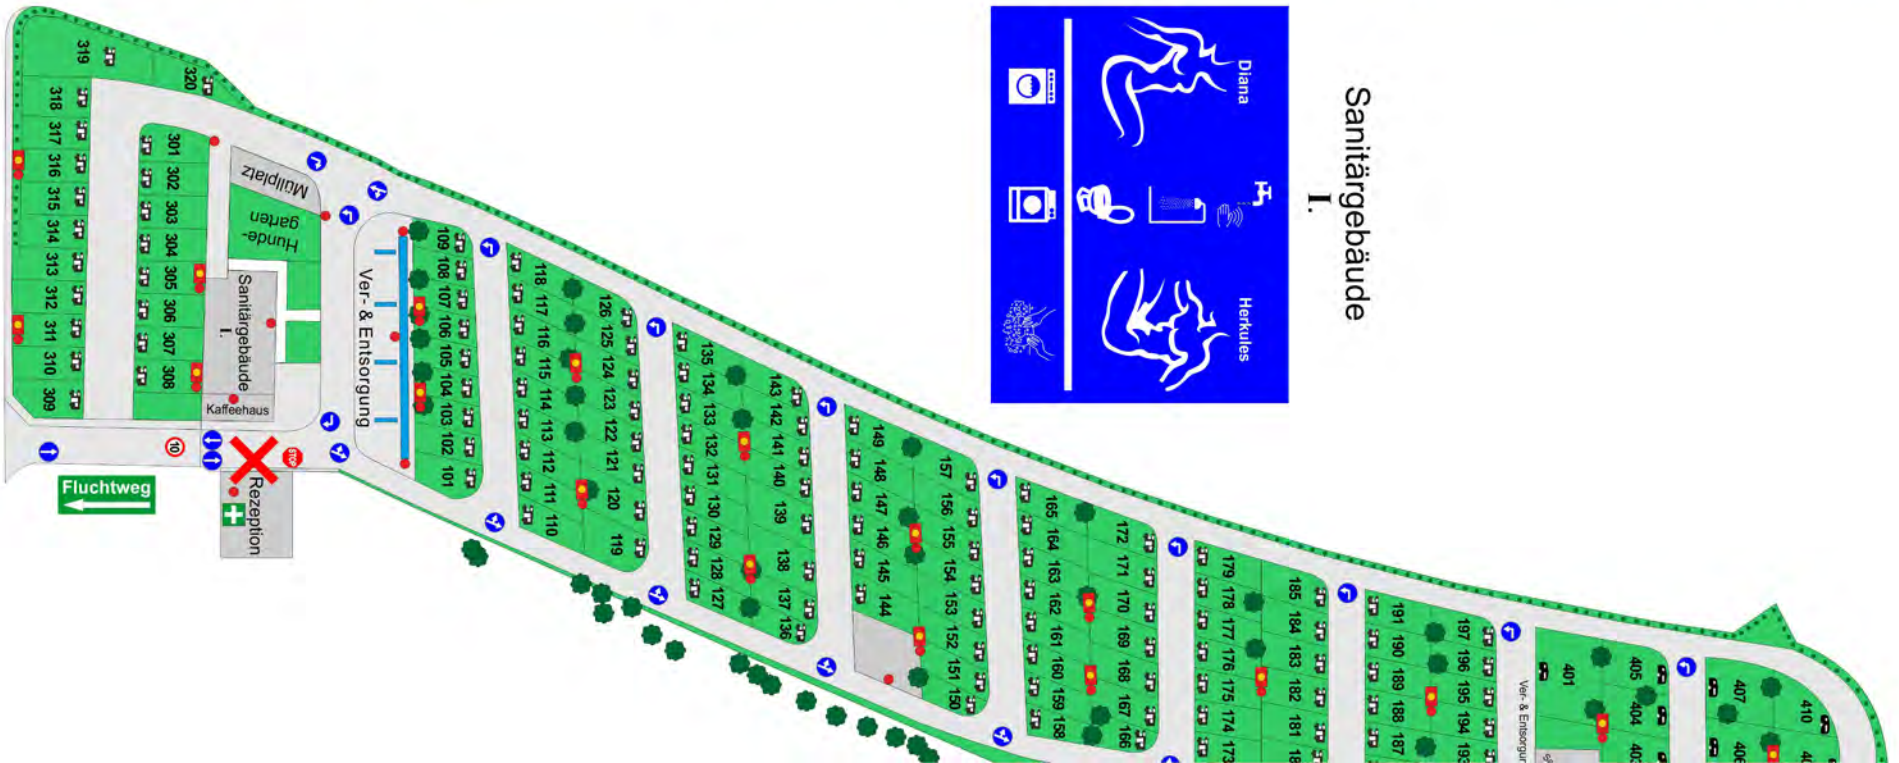

GRAZ

A-8054 Graz, Martinhofstraße 3, Tel.: +43 (0) 676 3785 102 Fax: (+43 1) 863 11 12
E-mail: office@reisemobilstellplatz-graz.at Web: www.reisemobilstellplatz-graz.at

1. REISEMOBIL-

www.reisemobil.at

Sanitärgebäude I.