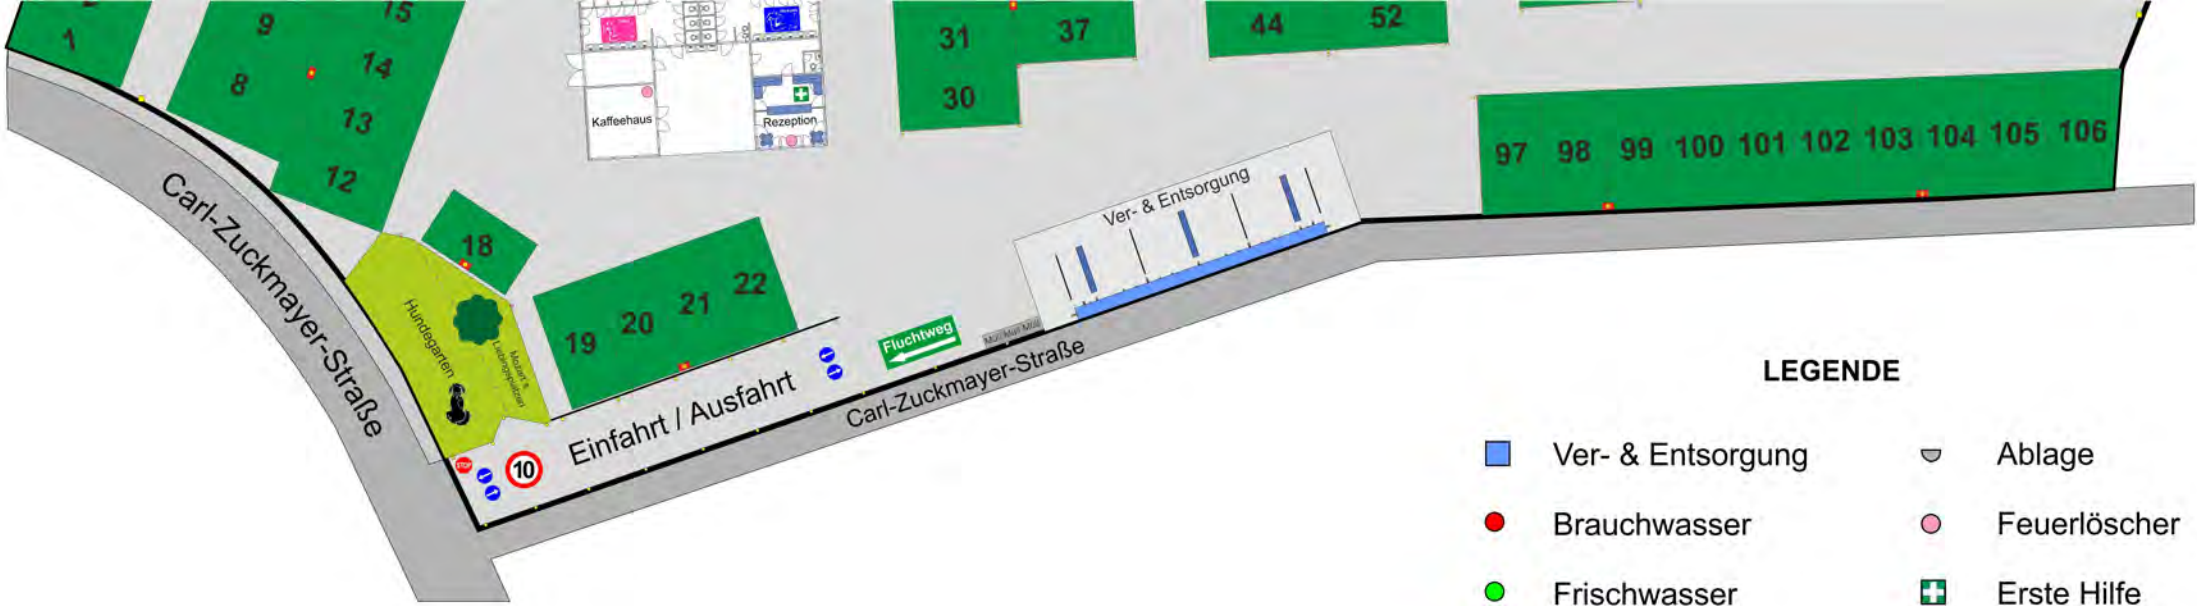

SALZBURG

A-5101 Salzburg, Carl-Zuckmayer-Straße 26, Tel.: +43 (0) 676 911 4244 Fax: (+43 1) 863 11 12
E-mail: office@reisemobilstellplatz-salzburg.at Web: www.reisemobilstellplatz-salzburg.at