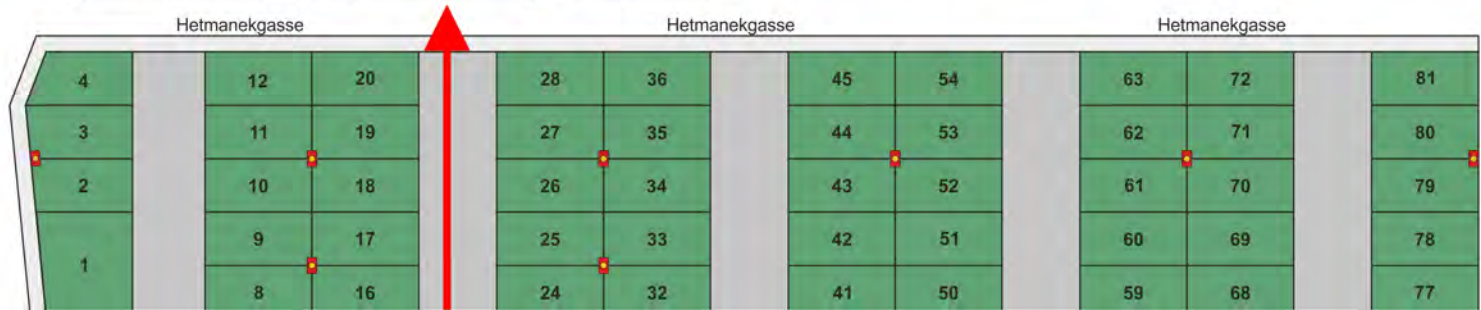

1. REISEMOBIL-Stellplatz Wien

A-1230 Wien, Perfektastraße 49-53

www.reisemobilstellplatz-wien.at

GPS: 48°08'13" N 16°18'57" E